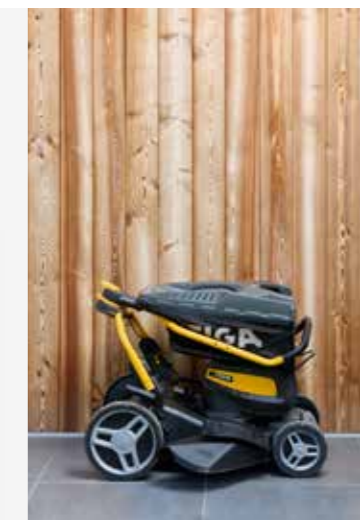

Voorgesteld werkkoppervlak
Tot 400 m²

Maaihogtes
6 posities; 22 - 65 mm, zelfrijdend

349,00 €

Het nieuwe Fulcrum stuur past zich aan jou en je tuin aan

Dankzij het innovatieve ontwerp kan de Fulcrum-beugel 25° worden gedraaid ten opzichte van het maaidek, zodat je zo dicht mogelijk onder heggen en langs muren kunt maaien zonder krassen op je maaier te maken.