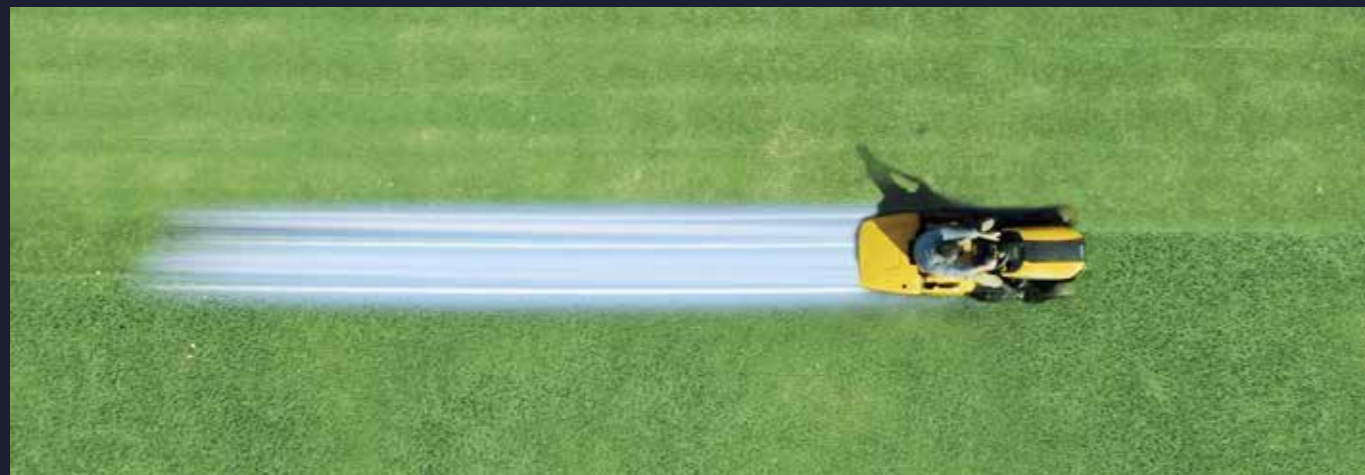

Tot
1000 €
korting

Koop nu een elektrische tractor
en krijg korting tot € 1.000!